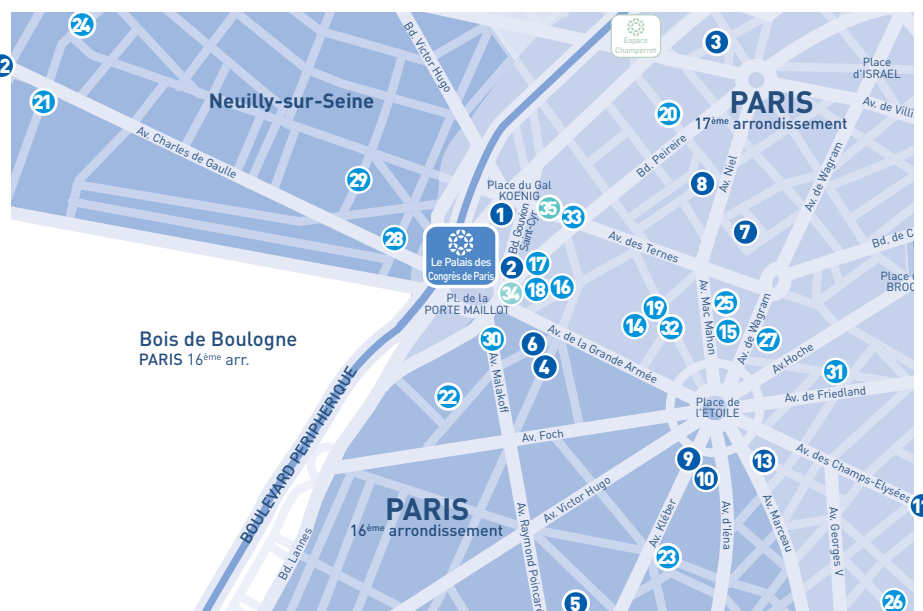

4 étoiles

- 24 Hôtel **DU CHÂTEAU** 55 chambres [rooms](#)
  13, rue du Château 92200 Neuilly // Tel : +33 (0)1 47 47 40 06
- 25 Hôtel **TILSITT ÉTOILE** 38 chambres [rooms](#)
  23, rue Brey 75017 Paris // Tel : +33 (0)1 43 80 39 71
- 26 Hôtel **WEST END** 49 chambres [rooms](#)
  7, rue Clément Marot 75017 Paris // Tel : +33 (0)1 47 20 30 78
- 27 Hôtel **MERCURE WAGRAM ARC DE TRIOMPHE** 43 chambres [rooms](#)
  3, rue Brey 75017 Paris // Tel : +33 (0)1 56 68 00 01
- 28 Hôtel **MONT FLEURI** 45 chambres [rooms](#)
  21, avenue de la Grande Armée 75016 Paris // Tel : +33 (0)1 45 00 33 65
- 29 Hôtel **NEUILLY PARK** 30 chambres [rooms](#)
  23, rue Madelaine Michelis 92300 Neuilly // Tel : +33 (0)1 46 40 11 15
- 30 Hôtel **RÉSIDENCE IMPÉRIALE** 37 chambres [rooms](#)
  155, avenue Malakoff 75016 Paris // Tel : +33 (0)1 45 00 23 45
- 31 Hôtel **SOFITEL PARIS ARC DE TRIOMPHE** 135 chambres [rooms](#)
  14, rue Beaujon 75008 Paris // Tel : +33 (0)1 53 89 50 50
- 32 Hôtel **STELLA** 36 chambres [rooms](#)
  20, avenue Carnot 75017 Paris // Tel : +33 (0)1 43 80 84 50
- 33 Hôtel **TERNES ARC DE TRIOMPHE** 40 chambres [rooms](#)
  97, avenue des Ternes 75017 Paris // Tel : +33 (0)1 53 81 94 94

2 étoiles

- 1 Hôtel **CONCORDE LAFAYETTE** 1000 chambres [rooms](#)
  3, place du Général Koenig 75017 Paris // Tel : +33 (0)1 57 00 50 71
  Mme Pauline Gleize // pgleize@concorde-hotels.com
- 2 Hôtel **MERIDIEN ETOILE** 1024 chambres [rooms](#)
  81, boulevard Gouvion Saint Cyr 75017 Paris // +33 (0)1 40 68 30 86
  Mme Nadine de Myttenaere // nadine.demyttenaere@starwoodhotels.com
- 3 Hôtel de **BANVILLE** 38 chambres [rooms](#)
  16, boulevard Berthier 75017 Paris // Tel : +33 (0)1 40 68 70 16
  info@hotelbanville.fr
- 4 Hôtel **DURET** 25 chambres [rooms](#)
  30, rue Duret 75016 Paris // Tel : +33 (0)1 45 00 42 60
  reservation@hotelduret.com
- 5 Hôtel **WALDORF TROCADERO** 44 chambres [rooms](#)
  97, rue Lauriston 75016 Paris // Tel : +33 (0)1 45 53 83 30
  trocadero@hotelswaldorfparis.com
- 6 Hôtel **PERGOLÈSE** 40 chambres [rooms](#)
  3, rue Pergolèse 75016 Paris // Tel : +33 (0)1 53 64 04 04
  hotel@pergolese.com
- 7 **VILLA ALESSANDRA** 49 chambres [rooms](#)
  9, place Boulnois 75017 Paris // +33 (0)1 55 73 00 00
  Mme Sophie Martin // booking@leshotelsdepartis.com
- 8 Hôtel **WALDORF ARC DE TRIOMPHE** 44 chambres [rooms](#)
  36, rue Pierre Demours 75017 Paris // Tel : +33 (0)1 47 64 67 67
  arc@hotelswaldorfparis.com
- 9 Hôtel **RAPHAËL** 85 chambres [rooms](#)
  17, avenue Kléber 75016 Paris // Tel : +33 (0)1 53 64 32 00
  management@raphael-hotel.com
- 10 Hôtel **MAJESTIC** 30 chambres [rooms](#)
  29, rue Dumont d'Urville 75016 Paris // Tel : +33 (0)1 45 00 83 70
  management@majestic-hotel.com
- 11 **FRASER SUITES LE CLARIDGE CHAMPS ÉLYSÉES**
  110 appartements et studios [flats](#)
  74, av des champs Élysées 75008 Paris // +33 (0)1 55 23 26 00
  Mme Aurely Lambert-Karl // sales.paris@frasershospitality.com
- 12 **FRASER SUITE HARMONIE HÔTEL** 134 chambres [rooms](#)
  6, Boulevard de Neuilly, La Défense 1, 92400 Courbevoie
  +33 (0)1 53 23 26 00
  Mme Aurely Lambert-Karl // sales.paris@frasershospitality.com
- 13 Hôtel **VERNET** 50 chambres [rooms](#)
  25, rue Vernet 75008 Paris // +33 (0)1 44 31 98 00
  M. Jean de Lauriston // j.lauriston@hotelvernet.com
- 34 Hôtel **PRINTANIA MAILLOT** 24 chambres [rooms](#)
  22, rue du Débarcadère 75017 Paris // Tel : +33 (0)1 45 74 24 51
- 35 Hôtel **SAINT CYR ET DES TERNES** 34 chambres [rooms](#)
  101, avenue des Ternes 75017 Paris // Tel : +33 (0)1 45 74 87 42